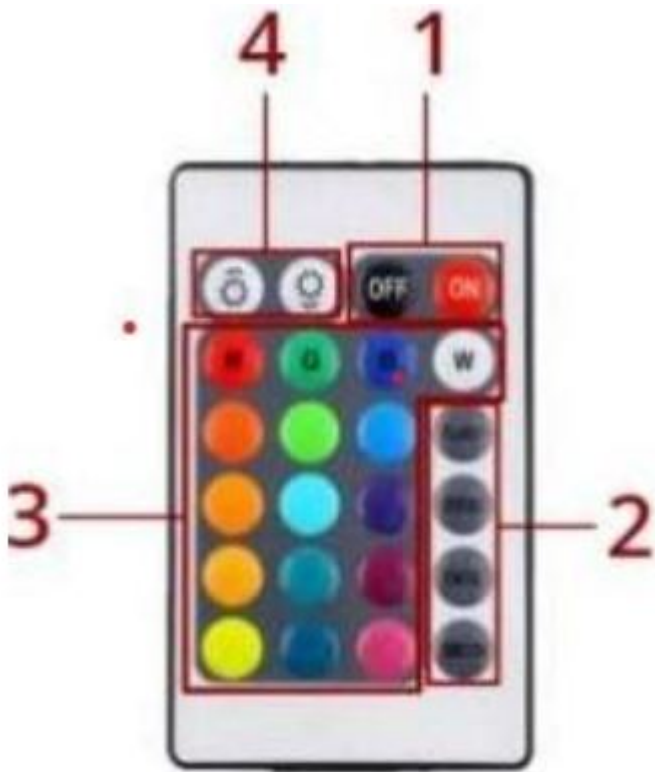

- Vedno izklopite luči, kadar niso v uporabi.
- Ne razstavljajte ali spreminjajte na kakršenkoli način.
- Hranite izven dosega otrok in živali.
- Pred uporabo se prepričajte, da je pokrov tesno zaprt.
- Pred uporabo vedno preverite, če so lučke na kakršenkoli način poškodovane. Če so lučke poškodovane, jih ne uporabljajte.