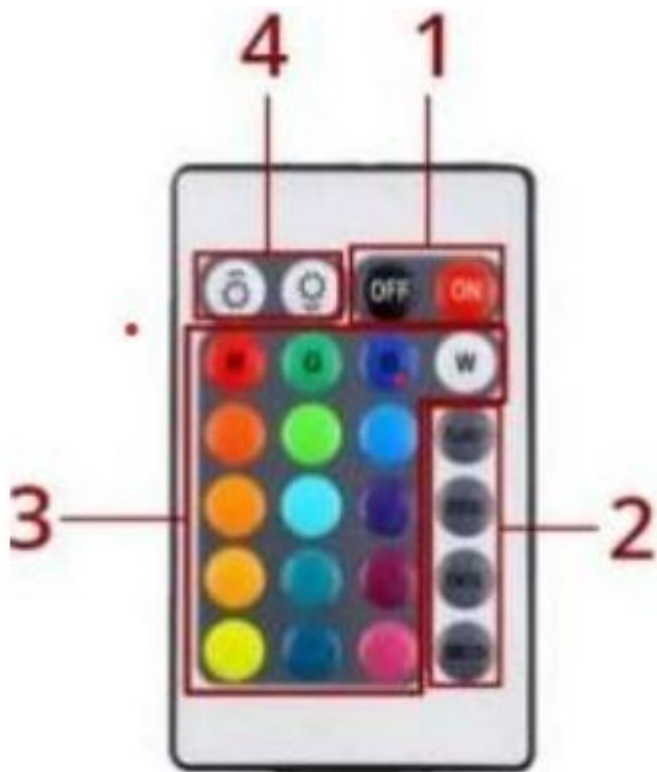

1. tipke za napajanje
2. načini osvjetljenja
3. odabir boja
4. svjetlina / brzina treptanja

UPOZORENJA

- Uvijek isključite svjetla kad se ne koriste.
- Nemojte rastavljati ili preinačavati na bilo koji način.
- Čuvati izvan dohvata djece i životinja.
- Prije upotrebe provjerite je li poklopac dobro zatvoren.
- Uvijek provjerite ima li bilo koje vrste oštećenja na svjetlima prije uporabe. Ako su svjetla oštećena, nemojte ih koristiti.