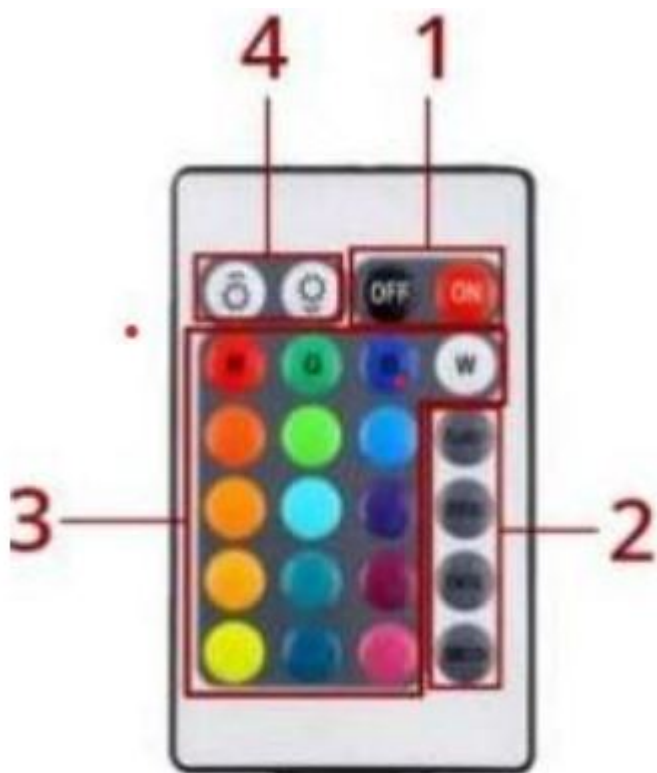

## TEHNICKÉ SPECIFIKACE

Napětí: 5 V 50-60 Hz

Napájení: 3 × AAA baterie (každé světlo)

Voděodolnost: IP68

Rozměry: 2,8 × 7 cm

## POUŽITÍ

- Vyměňte všechna světla z obalů a odšroubujte jejich víčka, abyste do nich mohli vložit baterie.
- Každé ze světel potřebuje na svou činnost 3 baterie AAA (nejsou součástí balení).
- Zavřete a zašroubujte víčka, abyste zajistili vodotěsnost produktu.
- Světla se automaticky zapnou po vložení baterií.
- Světla můžete ovládat pomocí dodávaného dálkového ovladače.
- Nejdříve odstraňte kousek plastu z prostoru pro baterie.

## DÁLKOVÉ OVLÁDÁNÍ

1. Tlačítko pro zapnutí/vypnutí
2. Režimy osvětlení
3. Výběr barev
4. Jas/rychlost blikání